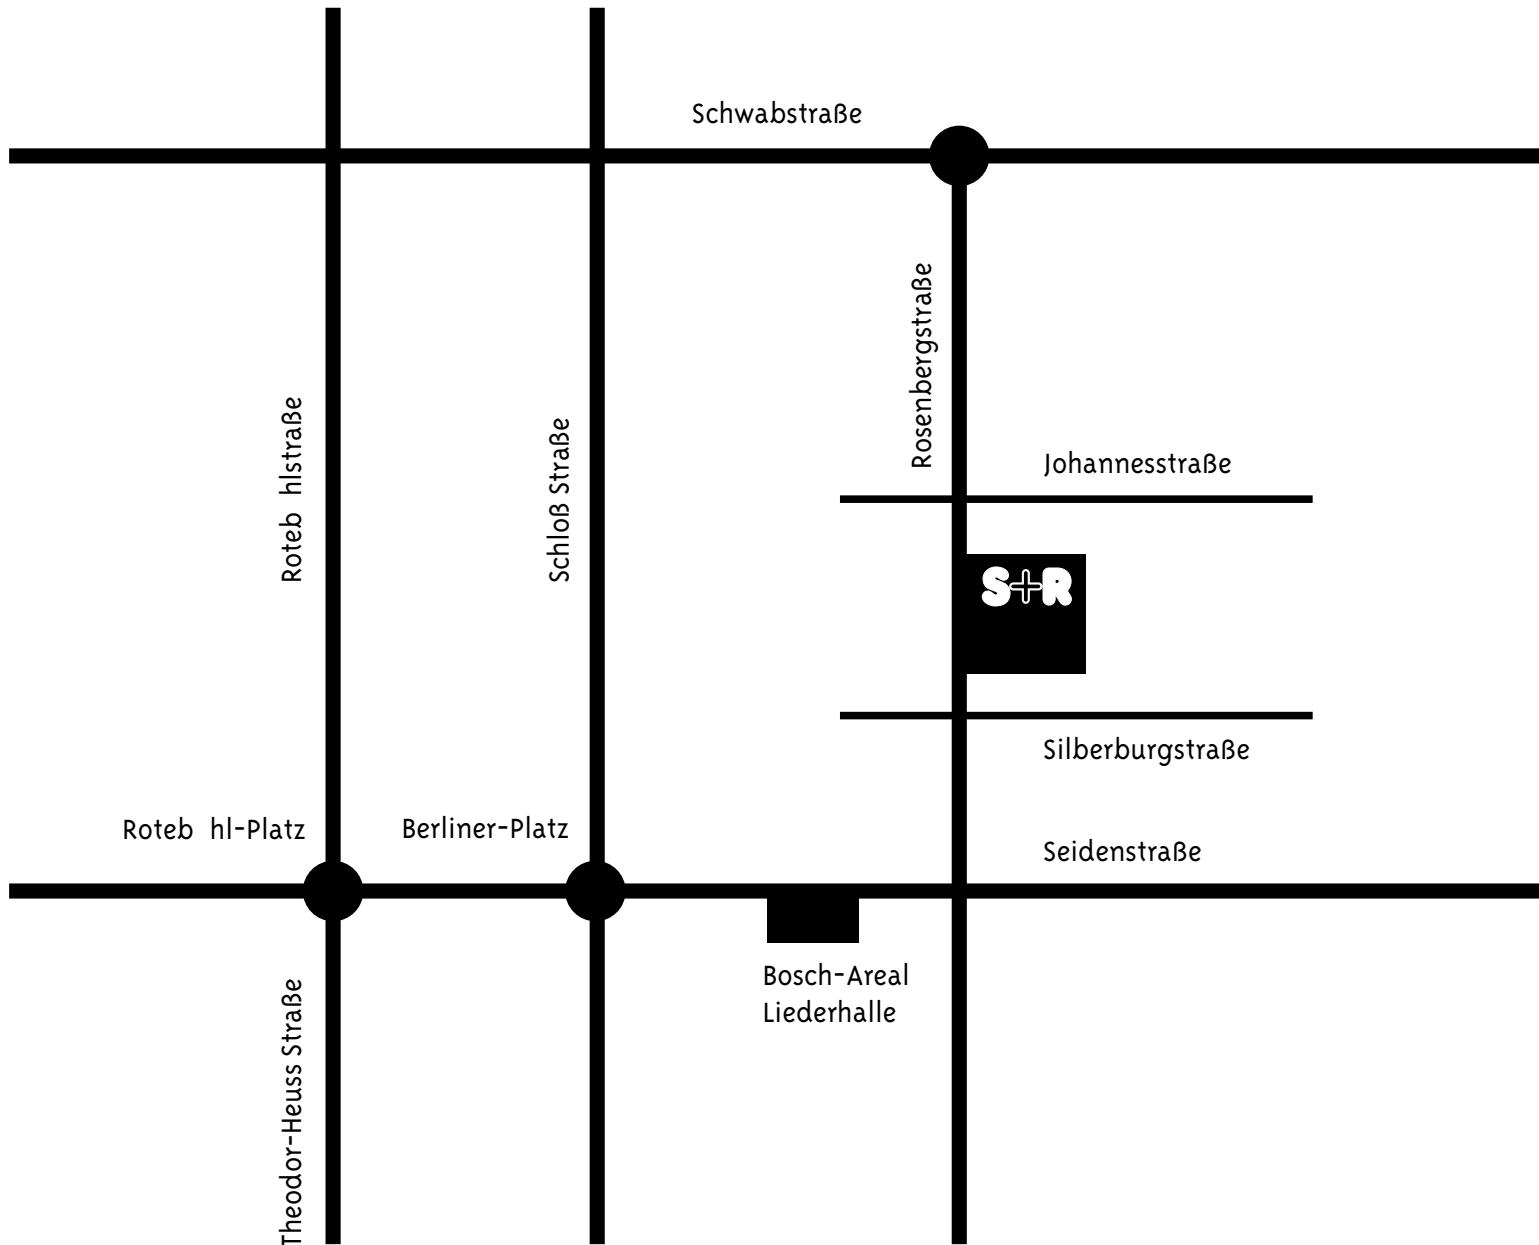

Von der A8 oder A81 kommend,
Richtung Stuttgart West fahren.

Schober + Reinhardt

Rosenbergstraße 46
70176 Stuttgart

Telefon +49 (711) 63 30 34 - 0

Von der B27, B10 oder vom Hauptbahnhof
Richtung Stuttgart West / Liederhalle / Bosch Areal fahren.